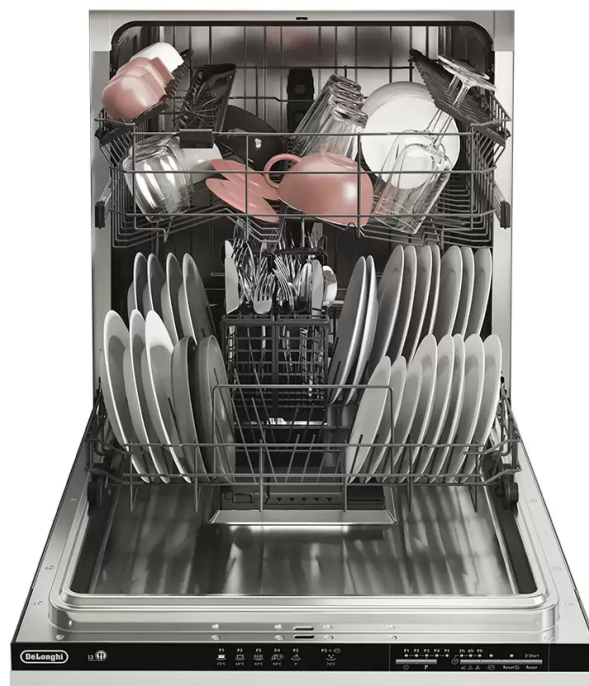

Lavastoviglie a scomparsa totale

L6P52SE

LAVAGGIO

Lavastoviglie con pannello comandi frontali led, 13 coperti, 5 programmi (Intensivo 75°C, Universale 60°, ECO, 45°C, Rapido 29', Prelavaggio), funzione Express, partenza ritardata (3h, 6h, 9h), consumo di energia 93 kWh per ciclo, consumo di acqua per lavaggio 10.4 l.

Larghezza 60 cm

Numero coperti 13

Numero programmi 5

Classe energetica

Caratteristiche generali

Linea: Lavaggio
Colore: Bianco
Modalità di installazione: incasso

Dimensioni

Larghezza: 600 mm
Profondità: 550 mm
Altezza incasso: 820 mm

Zona comandi

Tipologia comandi: tasti
Posizione comandi: frontale
Display: ✓