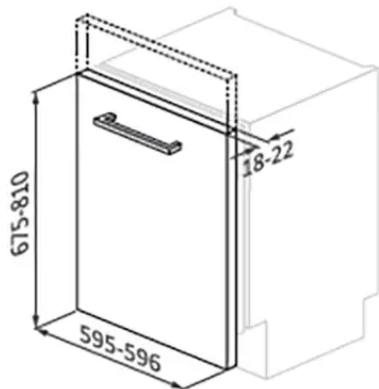

Schemi di installazione

L6NP52E

KG
2-9

mm