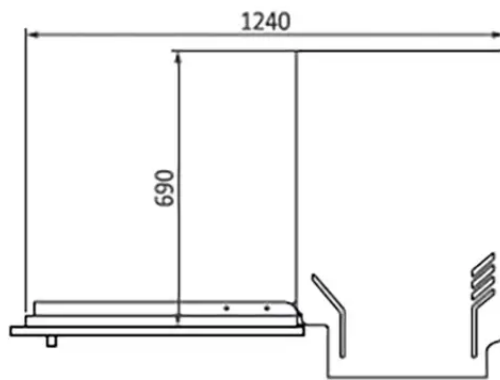

Schemi di installazione

L6NP52E

KG
2-9

mm