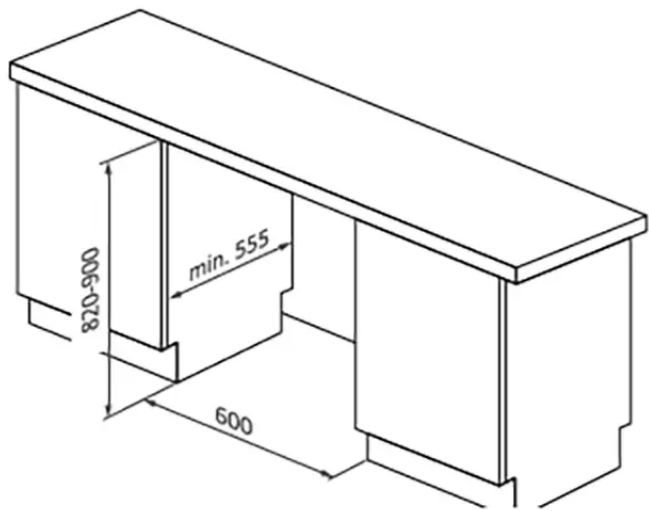

Schemi di installazione

L6NP52E

KG
2-9

mm