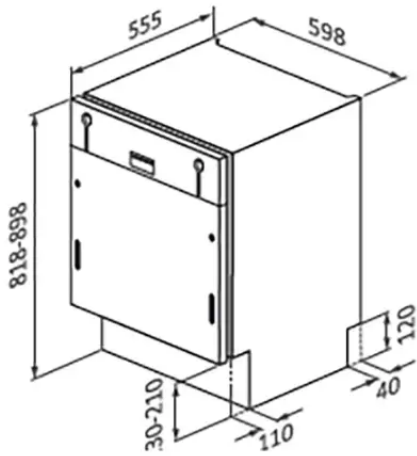

Schemi di installazione

L6NP52E

KG
2-9

mm