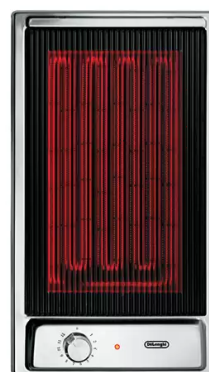

Bistecchiera

GVI 13-2

DOMINO

Pianale da 30 cm in acciaio inox; bistecchiera vetroceramica.

Colore	Inox
Larghezza	30 cm
Alimentazione piano	elettrico
Tipologia zone cottura	bruciatori gas
Classe energetica	

Caratteristiche generali

Linea:	Domino
Colore:	Inox
Modalità di installazione:	incasso

Dimensioni

Larghezza:	288 mm
Profondità:	510 mm
Larghezza incasso:	270 mm
Profondità incasso:	490 mm
Altezza incasso:	45 mm

Piano cottura

Alimentazione piano:	elettrico
Tipologia zone cottura:	bruciatori gas
Materiale griglie:	ghisa

Zona comandi

Tipologia comandi:	manopole
Finitura manopole:	metallo spazzolato
Posizione comandi:	frontale